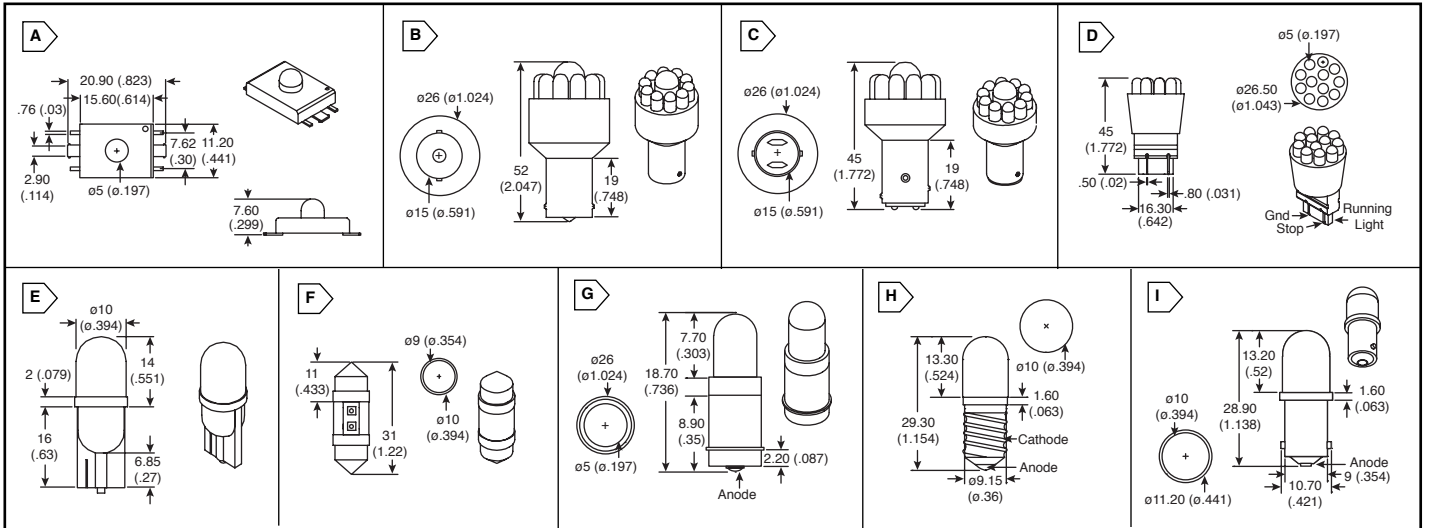

SUNBRITE LED Replacements

DIMENSIONS mm (IN.)

Illumination

Sunbrite

SUNBRITE LED REPLACEMENTS FOR INCANDESCENT LAMPS

For quantities of 1000 and up, call for quote.

MOUSER STOCK NO.	Sunbrite Part No.	Fig.	Emitted Color	Lens	Intensity (mcd)	Peak Wavelength (nm)	Vf (V) Typ.	Peak Forward Current Max. (mA)	Viewing Angle	Price Each				
										1	10	100	500	
Sunbrite LuxLEDs High Power LED's														
697-SSPLX6144A2UPC	SSP-LX6144A2UPC	A	Green	Water Clear	18000	525	3.4	250	10°	7.36	6.44	5.52	4.99	
697-SSPLX6144A3SC	SSP-LX6144A3SC	A	Yellow	Water Clear	24000	290	2.4	250	10°	5.26	4.60	3.95	3.55	
697-SSPLX6144A6UC	SSP-LX6144A6UC	A	Red	Water Clear	24000	626	2.4	250	10°	5.26	4.60	3.95	3.55	
697-SSPLX6144A7UC	SSP-LX6144A7UC	A	Blue	Water Clear	12000	470	3.4	250	10°	7.00	6.13	5.25	4.73	
697-SSPLX6144A9UC	SSP-LX6144A9UC	A	Ultra White	Water Clear	12000	—	3.4	250	10°	7.36	6.44	5.52	4.99	
697-SSPLX6144C3SC	SSP-LX6144C3SC	A	Yellow	Water Clear	12000	290	2.4	250	30°	5.26	4.60	3.95	3.55	
697-SSPLX6144C6UC	SSP-LX6144C6UC	A	Red	Water Clear	12000	626	2.4	250	30°	5.26	4.60	3.95	3.55	
697-SSPLX6144C7UC	SSP-LX6144C7UC	A	Blue	Water Clear	4000	470	3.4	250	30°	7.36	6.44	5.52	4.99	
697-SSPLX6144C9UC	SSP-LX6144C9UC	A	Ultra White	Water Clear	4000	—	3.4	250	30°	7.36	6.44	5.52	4.99	
697-SSPLX6144D2UPC	SSP-LX6144D2UPC	A	Green	Water Clear	1800	525	3.4	250	100°	7.36	6.44	5.52	4.99	
697-SSPLX6144D3SC	SSP-LX6144D3SC	A	Yellow	Water Clear	3200	290	2.4	250	100°	5.26	4.60	3.95	3.55	
697-SSPLX6144D6UC	SSP-LX6144D6UC	A	Red	Water Clear	3200	626	2.4	250	100°	5.26	4.60	3.95	3.55	
697-SSPLX6144D7UC	SSP-LX6144D7UC	A	Blue	Water Clear	1800	470	3.4	250	100°	7.36	6.44	5.52	4.99	
697-SSPLX6144D9UC	SSP-LX6144D9UC	A	Ultra White	Water Clear	1600	—	3.4	250	100°	7.36	6.44	5.52	4.99	
1156 LED Replacement Lamp														
697-1156B156U12	SSP-1156B156U12	B	Red	Water Clear	5000	626	12	110	20°	4.18	3.34	2.93	2.50	
697-1156B153S12	SSP-1156B153S12	B	Yellow	Water Clear	3500	590	12	110	20°	4.18	3.34	2.93	2.50	
697-1156B152UP12	SSP-1156B152UP12	B	Green	Water Clear	4000	525	12	110	20°	11.50	10.07	8.63	7.76	
697-1156B157U12	SSP-1156B157U12	B	Super Blue	Water Clear	4500	470	12	110	20°	10.52	9.21	7.89	7.10	
697-1156B15912	SSP-1156B15912	B	Ultra White	Water Clear	7000	—	12	110	20°	11.50	10.07	8.63	7.76	
1157 LED Replacement Lamp														
697-1157B156U12	SSP-1157B156U12	C	Red	Water Clear	5000	626	12	80	20°	4.18	3.34	2.93	2.50	
697-1157B153S12	SSP-1157B153S12	C	Yellow	Water Clear	3500	590	12	80	12°	4.18	3.34	2.93	2.51	
697-1157B15912	SSP-1157B15912	C	Ultra White	Water Clear	7000	—	12	80	12°	11.46	10.03	8.60	7.74	
3157 LED Replacement Lamps * Stop/Running														
697-SSP-3157WB6U12	SSP-3157WB6U12	D	Red	Water Clear	* 8000/2700	626	12	75	35°	5.20	4.55	3.90	3.51	
697-SSP-3157WB3S12	SSP-3157WB3S12	D	Super Yellow	Water Clear	* 8300/2800	590	12	75	35°	5.20	4.55	3.90	3.57	
697-SSP3157WB2UP12	SSP-3157WB2UP12	D	Ultra Pure Green	Water Clear	* 12000/4000	525	12	75	35°	9.80	8.58	7.35	6.62	
697-SSP-3157WB7U12	SSP-3157WB7U12	D	Super Blue	Water Clear	* 8300/2800	470	12	75	35°	9.80	8.58	7.35	6.62	
697-SSP-3157WB912	SSP-3157WB912	D	Ultra White	Water Clear	* 8200/2750	—	12	75	35°	10.40	9.10	7.80	7.02	
T 3 1/4 LED Miniature Wedge Base Replacement Lamp														
697-01TWB6UW12	SSP-01TWB6UW12	E	Red	White Diff.	2800	626	12	12	60°	.99	.83	.66	.56	
697-01TWB6UWB12	SSP-01TWB6UWB12	E	Red	Water Clear	8000	626	12	30	31°	.99	.83	.66	.56	
697-01TWB3SW12	SSP-01TWB3SW12	E	Super Yellow	White Diff.	2200	590	12	30	60°	.99	.83	.66	.56	
697-01TWB3SWB12	SSP-01TWB3SWB12	E	Super Yellow	Water Clear	7000	590	12	30	35°	.99	.83	.66	.56	
697-01TWB2UPW12	SSP-01TWB2UPW12	E	Ultra Green	White Diff.	2800	525	12	60	60°	1.60	1.34	1.07	.91	
697-01TWB2UPWB12	SSP-01TWB2UPWB12	E	Pure Green	Water Clear	9000	525	12	30	30°	1.60	1.34	1.07	.91	
697-01TWB7UW12	SSP-01TWB7UW12	E	Super Blue	White Diff.	1600	470	12	30	60°	1.50	1.25	1.00	.85	
697-01TWB7UWB12	SSP-01TWB7UWB12	E	Super Blue	Water Clear	7000	470	12	30	30°	1.60	1.34	1.07	.91	
697-01TWB9W12	SSP-01TWB9W12	E	Ultra White	Water Clear	3300	—	12	30	60°	1.60	1.34	1.07	.91	
697-01TWB9WB12	SSP-01TWB9WB12	E	Ultra White	Water Clear	11000	—	12	30	30°	1.60	1.34	1.07	.91	
Festoon LED Lamp														
697-SSP-02TFS7U12	SSP-02TFS7U12	F	Super Blue	Water Clear	4500	470	12	—	60°	3.20	2.80	2.40	2.16	
697-SSP-02TFS912	SSP-02TFS912	F	Ultra White	Water Clear	5500	—	12	—	60°	3.60	3.15	2.70	2.43	
Midget Flange Base Replacement Lamp														
697-D19F9SIC-12V	SSP-D19F9SIC-12V	G	Red	Water Clear	1200	636	12	30	45°	2.80	2.24	1.96	1.68	
697-D19F9SYC-12V	SSP-D19F9SYC-12V	G	Yellow	Water Clear	1200	590	12	30	45°	2.80	2.24	1.96	1.68	
697-D19F9SUGC-12V	SSP-D19F9SUGC-12V	G	Green	Water Clear	300	574	12	25	45°	3.30	2.64	2.31	1.98	
Miniature Screw (E10) Base Replacement Lamp														
697-D29E10SIC-12V	SSP-D29E10SIC-12V	H	Red	Water Clear	2500	636	12	30	25°	2.31	1.93	1.54	1.31	
697-D29ESUGC-12V	SSP-D29ESUGC-12V	H	Green	Water Clear	1000	574	12	25	25°	2.97	2.49	1.98	1.68	
Miniature Bayonet (BA9S) Base Replacement Lamp														
697-D29B9SIC-12V	SSP-D29B9SIC-12V	I	Red	Water Clear	2500	636	12	12	40°	2.31	1.93	1.54	1.31	
697-D29B9SYC-12V	SSP-D29B9SYC-12V	I	Yellow	Water Clear	1500	590	12	12	40°	2.31	1.93	1.54	1.31	
697-D29B9SUGC-12V	SSP-D29B9SUGC-12V	I	Green	Water Clear	1000	574	12	12	40°	2.97	2.48	1.98	1.68	