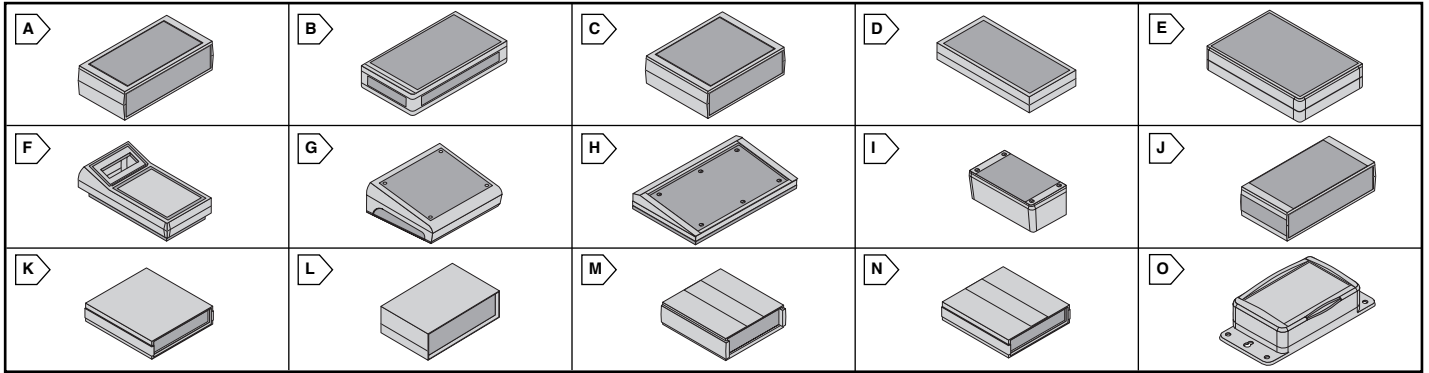

PACTEC® Plastic Enclosures

PACTEC® HANDHELD ENCLOSURES

For quantities of 100 and up, call for quote.

MOUSER STOCK NO.		Fig.	PacTec Model No.	Pactec Part Number		Dimensions: in.					Price Each			
Black	Bone			Black	Bone	L	W	H	PC Board		1	10	25	50
616-71971-510-000	616-71972-510-039	A	JM-12IE	71971-510-000	71972-510-039	2.40	1.60	0.80	1.90	1.10	1.83	1.73	1.65	1.56
616-69313-510-000	616-69316-510-039	A	JM-22	69313-510-000	69316-510-039	2.40	2.20	1.00	1.90	1.70	2.19	2.09	1.98	1.88
616-71867-510-000	616-71868-510-039	A	JM-42	71867-510-000	71868-510-039	3.80	2.40	1.00	3.30	1.90	4.15	3.95	3.75	3.58
616-61980-510-000	616-61985-510-039	B	HM-9VB	61980-510-000	61985-510-039	3.80	2.40	1.00	3.10	1.90	3.52	3.35	3.18	3.02
616-62558-510-000	616-62562-510-039	C	HML	62558-510-000	62562-510-039	4.60	2.70	0.90	4.10	2.20	4.32	4.11	3.91	3.71
616-62578-510-000	616-62582-510-039	C	HML-9VB	62578-510-000	62582-510-039	4.60	2.70	1.00	4.10	2.20	4.86	4.61	4.39	4.17
616-60616-510-000	616-61989-510-039	D	HP	60616-510-000	61989-510-039	5.70	3.60	1.10	5.20	3.10	5.34	5.07	4.82	4.58
616-60620-510-000	616-62006-510-039	D	HP-9VB	60620-510-000	62006-510-039	5.70	3.60	1.20	5.20	3.10	5.87	5.59	5.30	5.03
616-60624-510-000	616-62040-510-039	E	HPL	60624-510-000	62040-510-039	7.50	4.10	1.10	7.00	3.60	7.37	7.00	6.66	6.32
616-60628-510-000	616-62057-510-039	E	HPL-9VB	60628-510-000	62057-510-039	7.50	4.10	1.20	7.00	3.60	7.85	7.46	7.08	6.73
616-60607-510-000	616-62016-510-039	F	HPS	60607-510-000	62016-510-039	5.70	3.60	1.10	5.20	3.10	6.68	6.35	6.02	5.72
616-60611-510-000	616-62036-510-039	F	HPS-9VB	60611-510-000	62036-510-039	5.70	3.60	1.30	5.20	3.10	7.69	7.31	6.94	6.60